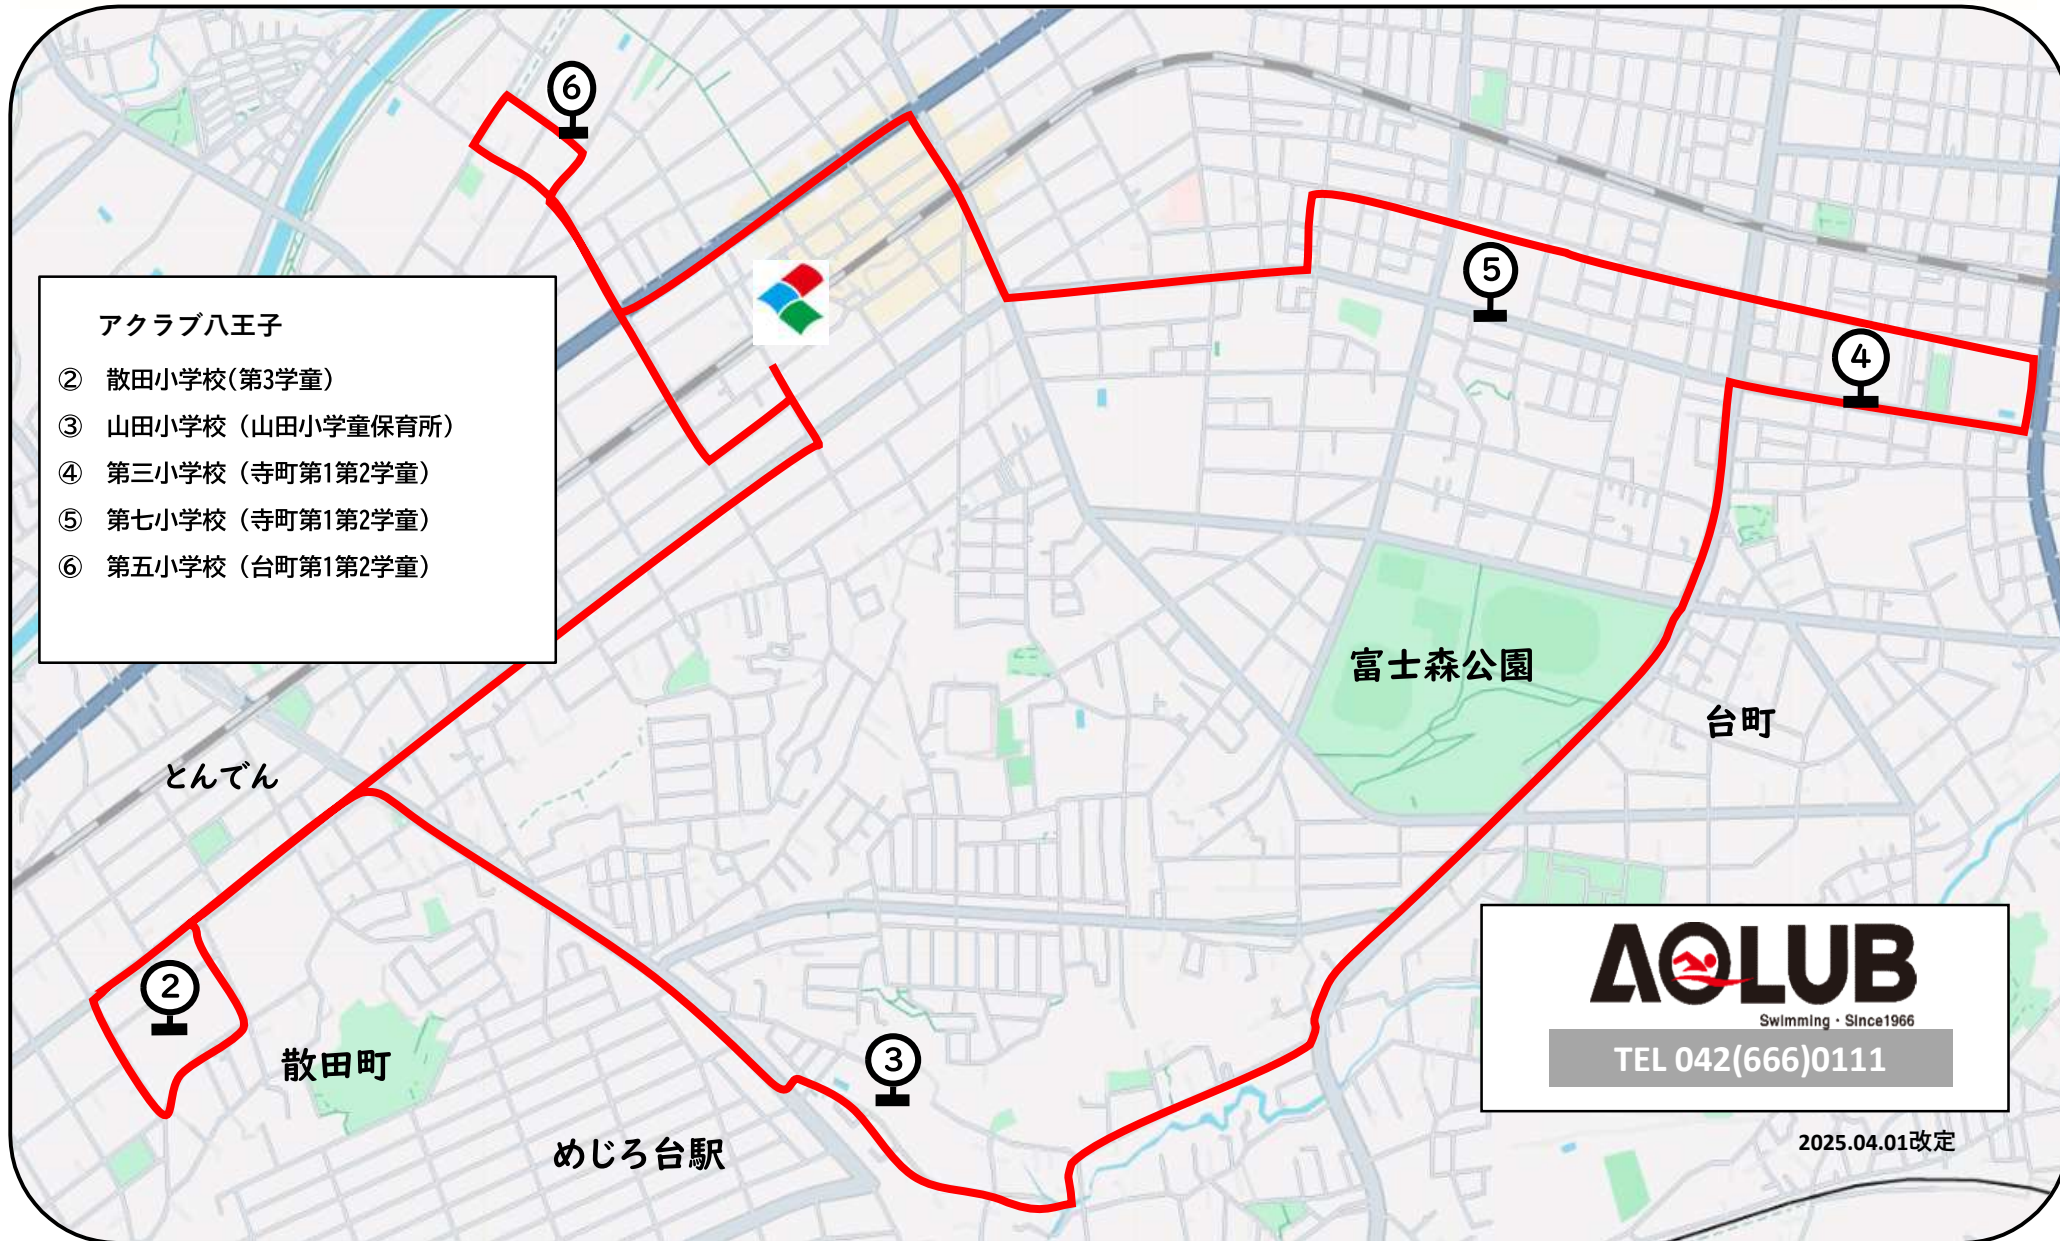

スクールバス路線図

学童循環(水曜・金曜)

- クラブ八王子
- ② 散田小学校(第3学童)
 - ③ 山田小学校(山田小学童保育所)
 - ④ 第三小学校(寺町第1第2学童)
 - ⑤ 第七小学校(寺町第1第2学童)
 - ⑥ 第五小学校(台町第1第2学童)

AOLUB
Swimming · Since 1966
TEL 042(666)0111

2025.04.01改定