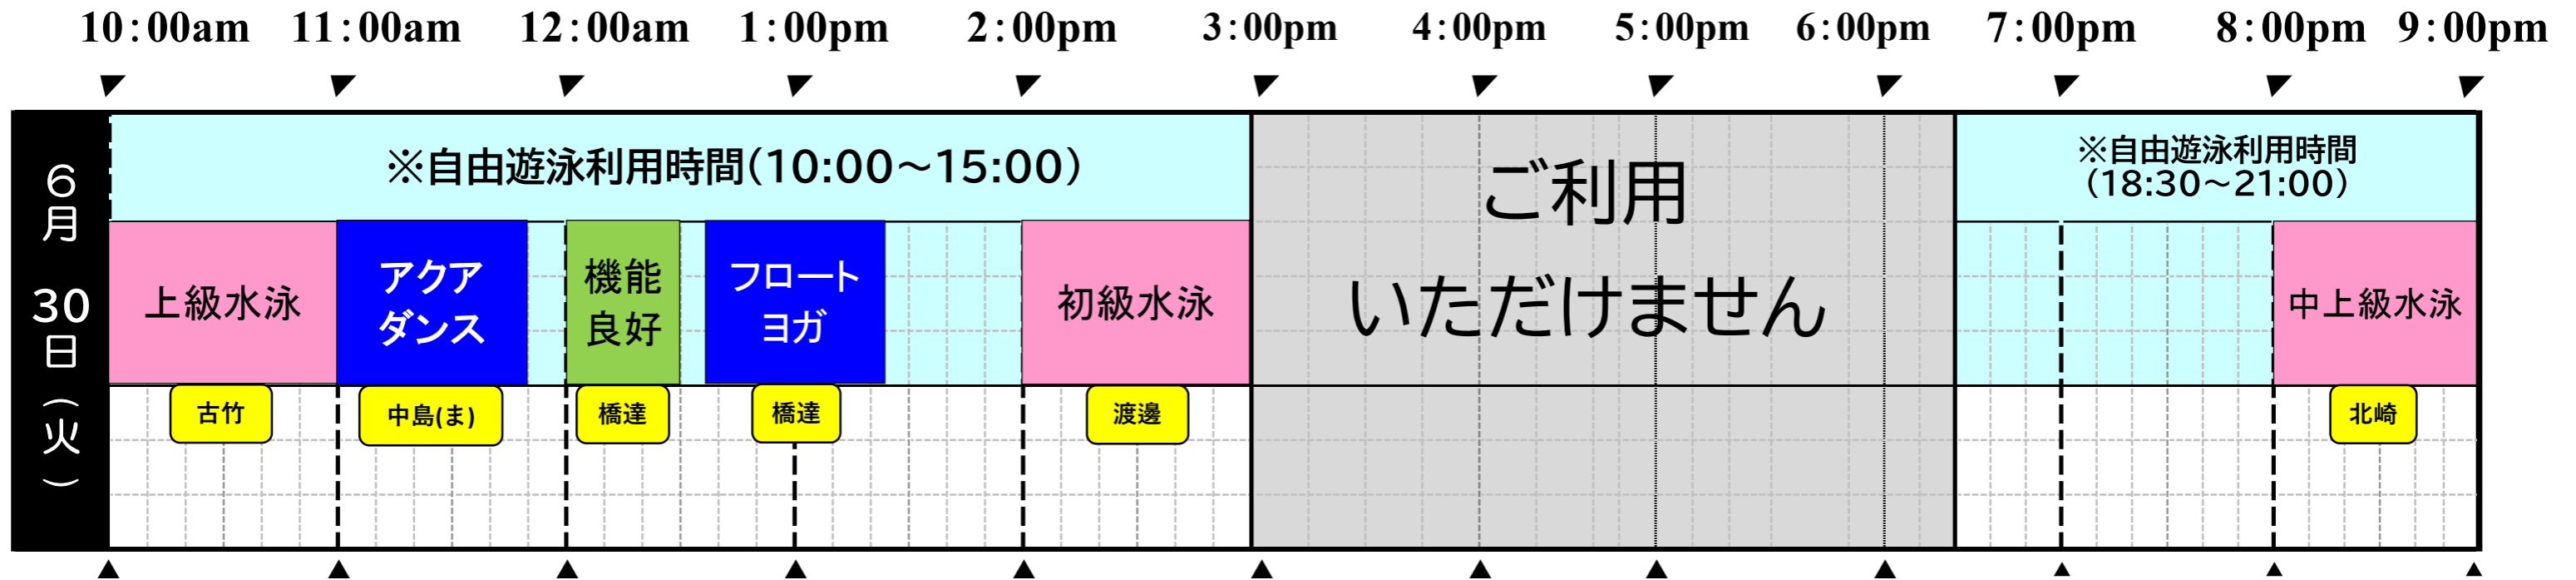

6月特定日スケジュール

【 営業時間 】

6月29日(月) 定休日

6月30日(火) 10:00~15:00

18:30~21:00(最終退館 21:30)