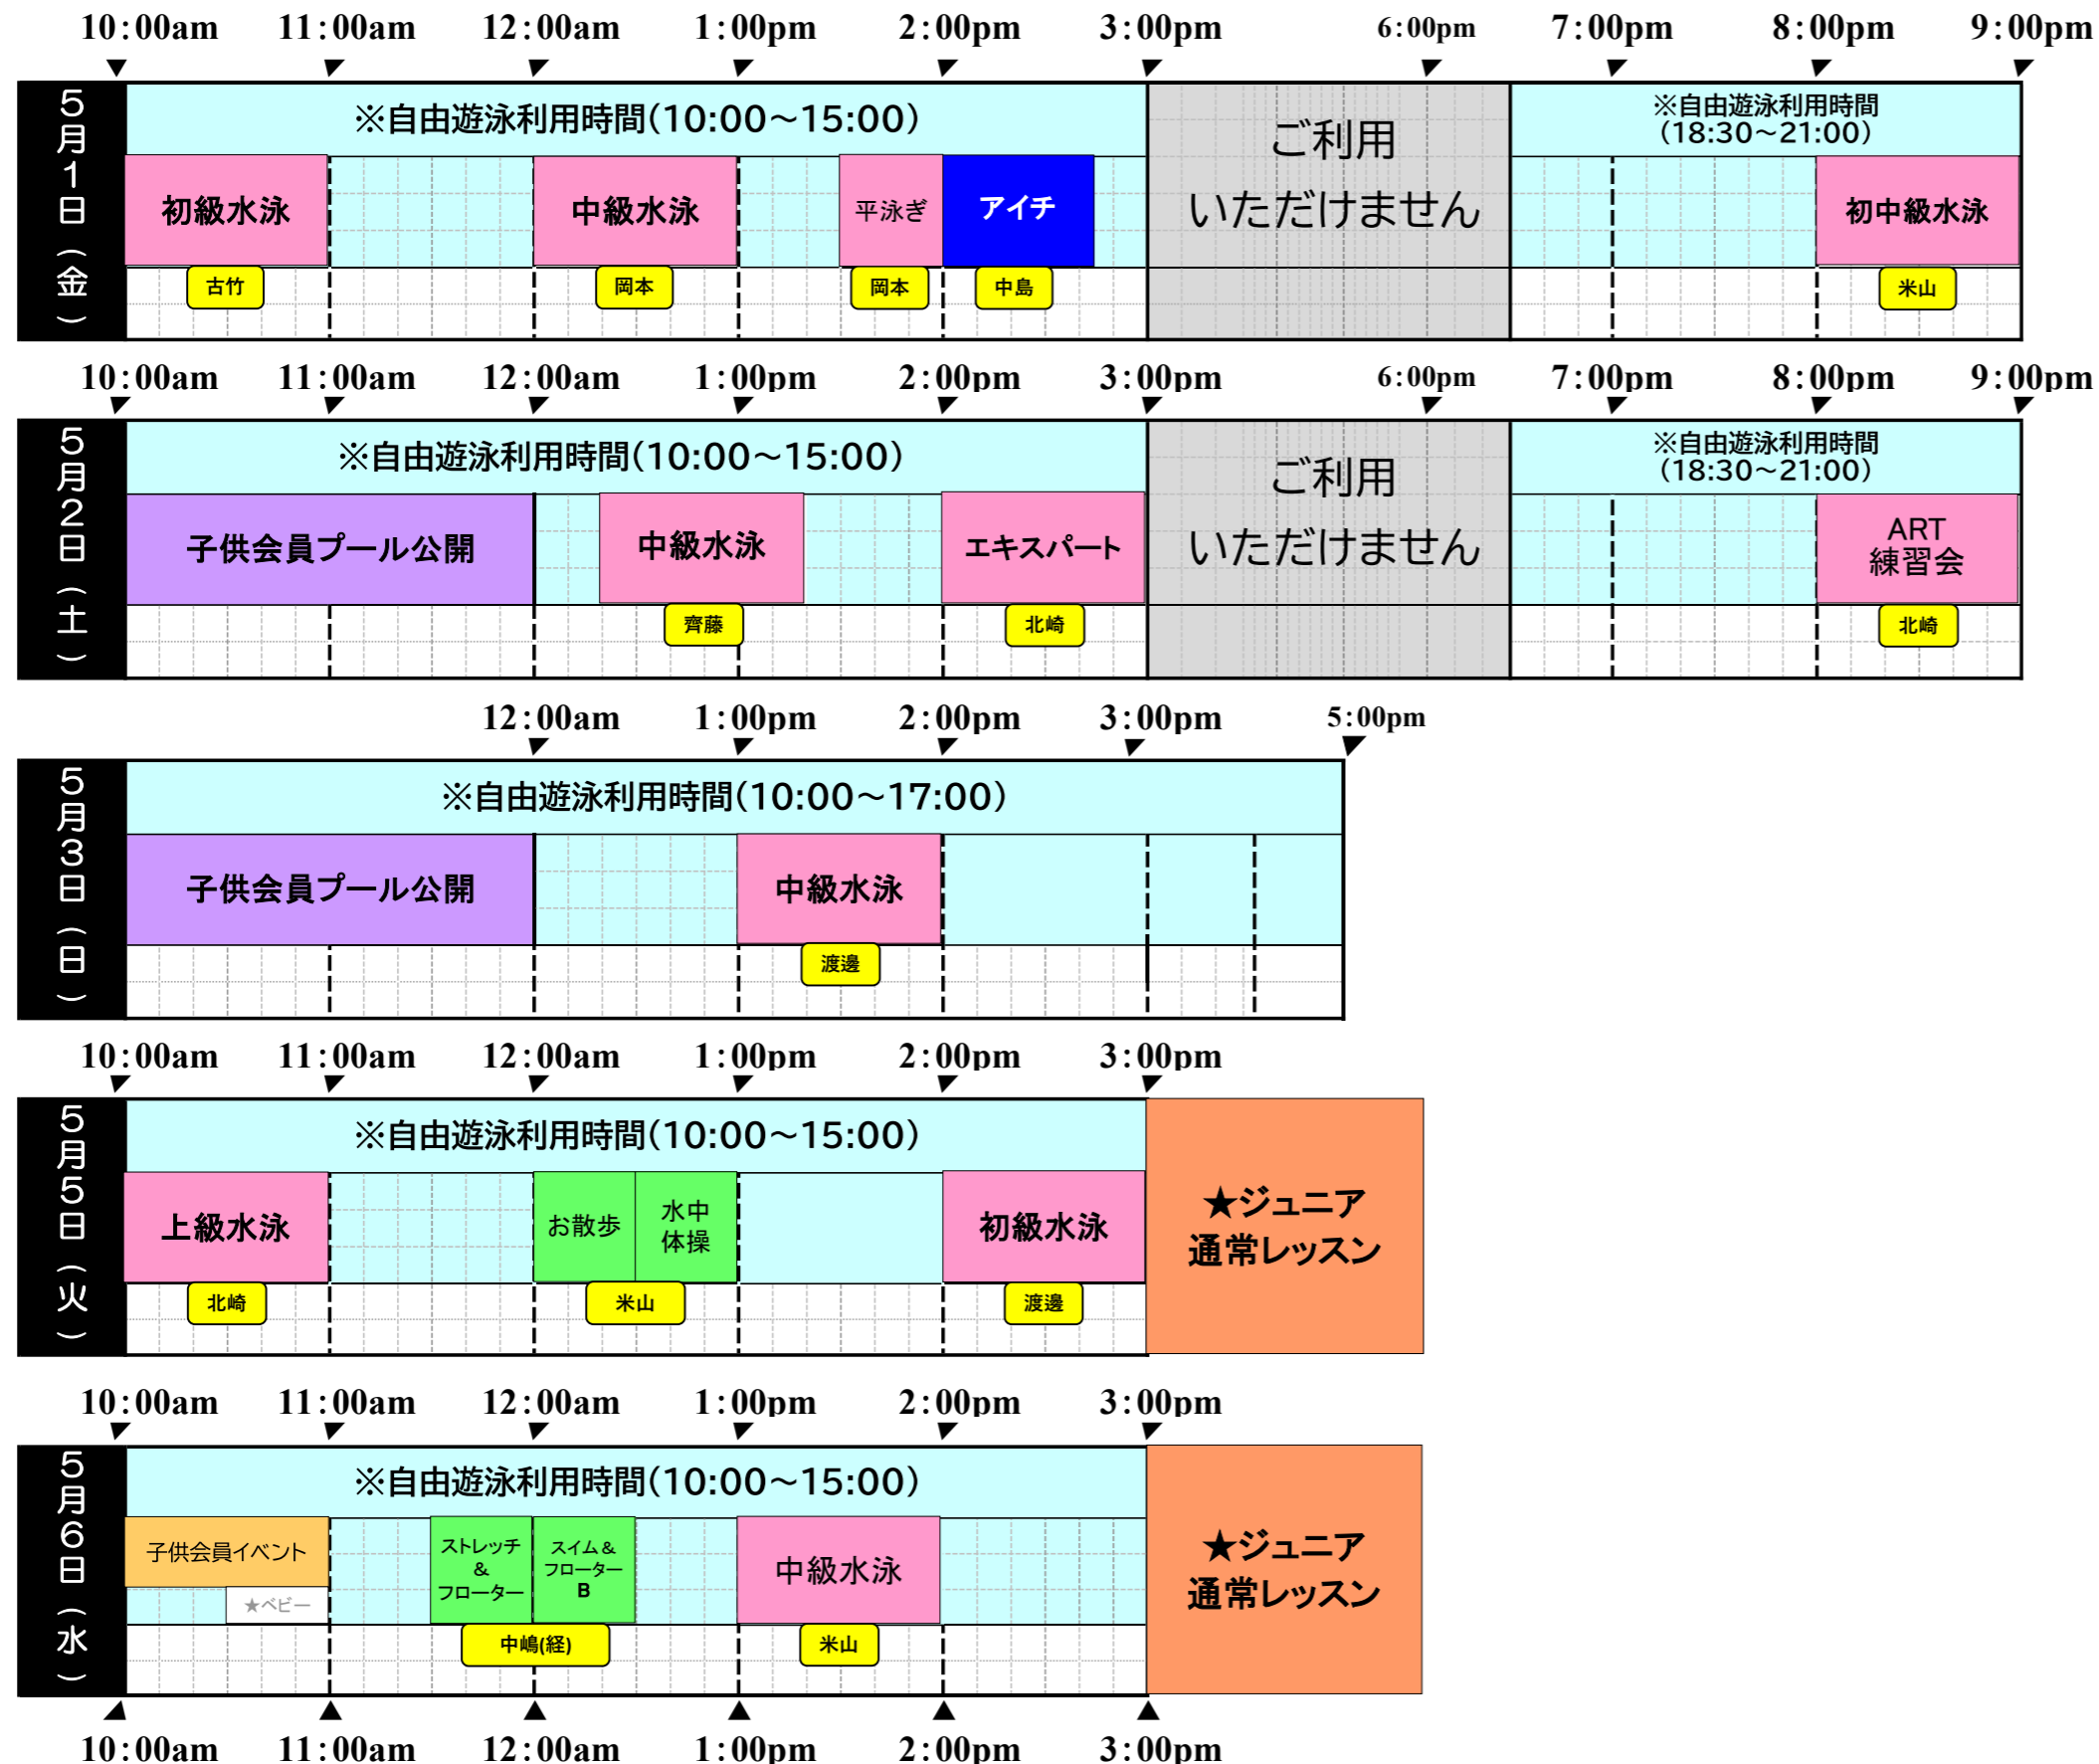

成人会員 4.5月特定日スケジュール

- 4月29日(水) 休館日
- 4月30日(木) 定休日
- 5月1日(金) 10:00~15:00
18:30~21:00
(最終退館 21:30)
- 5月2日(土) 10:00~15:00
18:30~21:00
(最終退館 21:30)
- 5月3日(日) 10:00~17:00
(最終退館 17:30)
- 5月4日(月) 定休日
- 5月5日(火) 10:00~15:00
(最終退館 15:30)
- 5月6日(水) 10:00~15:00
(最終退館 15:30)